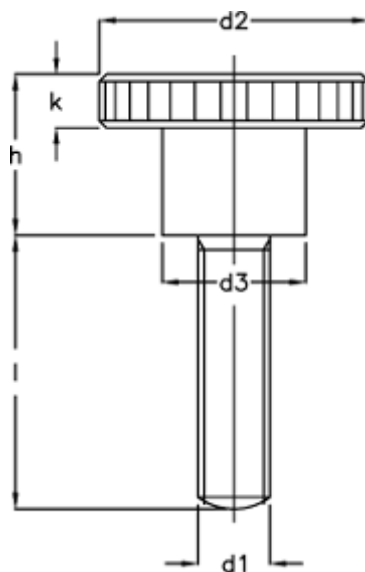

Article number: 20703618

Description: E+G knob
DIN 464-M6-16

Measures

d1	= M6
d2	= 24
d3	= 12
h	= 15.0
K	= 5.0
Length l	= 16